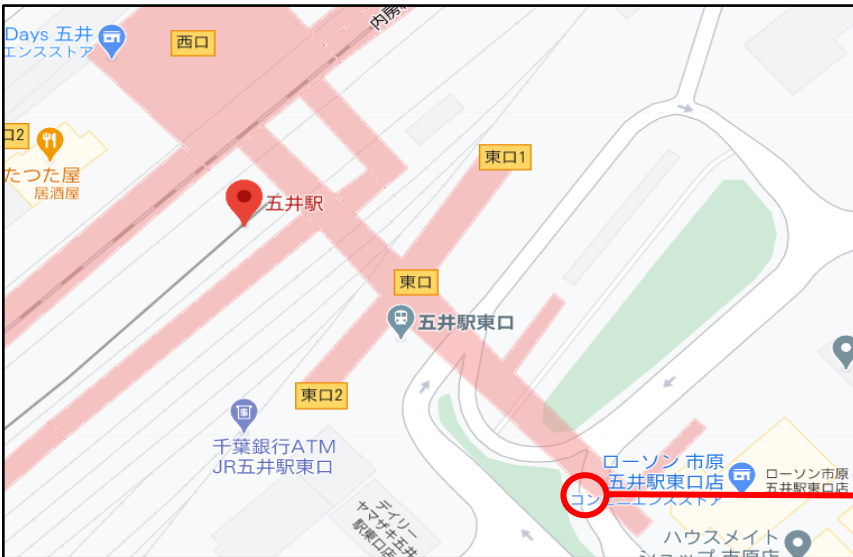

【クラブバス乗車場所と発車時間のご案内】

ザ ナショナルカントリー倶楽部 千葉
〒290-0236 千葉県市原市寺谷666
TEL:0436-95-3111 FAX:0436-95-2558

●クラブバス発着場所

五井駅改札は1箇所となります。
改札を出ますと案内板がございますので
「(山側) 東口」方向へとお進み頂き、
左図ローソン前の左手付近が
送迎バスの発着場です。

NCCクラブバス発着場

※注意点

五井駅東口構内には『ゴルフ場送迎バス』の
看板が掲出されている箇所がありますが、
NCCクラブバスをご利用の方は
写真①：矢印どおり直進してください。
写真②：突き当たりの左手階段を降り、
写真③：ローソン前を右に進んで頂くと
写真④：送迎バスが停車しております。

※送迎バスは 高架橋の真下、Garden Palace TATSUMI前 付近に停車しております。

●クラブバス発車時刻 ※五井駅発のクラブバスは前日16時までの完全予約制

五井駅発 ゴルフ場行き		ゴルフ場発 五井駅行き
クラブバス出発	ゴルフ場着	ゴルフ場出発時刻
7:10	7:35	(14:20)
8:05	8:30	15:20
8:35	9:00	16:20
		(17:20)

※クラブバスのご利用は、フロントまたは予約電話で必ず前日までにご予約をお願い致します。

※お帰りの14:20と17:20は臨時便となりますのでフロントにお問合せ下さい。

※五井駅東口からゴルフ場へのクラブバスの所要時間は約25分です。