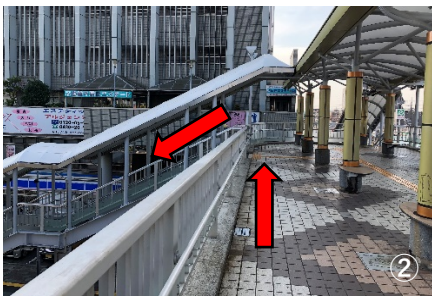

【クラブバス乗車場所と発車時間のご案内】

ザ ナショナルカントリー倶楽部 千葉
〒290-0236 千葉県市原市寺谷666
TEL:0436-95-3111 FAX:0436-95-2558

●クラブバス発着場所

五井駅改札は1箇所となります。
改札を出ますと案内板がございますので
「(山側) 東口」方向へとお進み頂き、
左図ローソン前の左手付近が
送迎バスの発着場です。

NCCクラブバス発着場

※注意点

五井駅東口構内には『ゴルフ場送迎バス』の
看板が掲出されている箇所がありますが、
NCCクラブバスをご利用の方は
写真①：矢印どおり直進してください。
写真②：突き当たりの左手階段を降り、
写真③：ローソン前を右に進んで頂くと
写真④：送迎バスが停車しております。

※送迎バスは 高架橋の真下、Garden Palace TATSUMI前 付近に停車しております。

●クラブバス発車時刻 ※五井駅発のクラブバスは前日16時までの完全予約制

五井駅発 ゴルフ場行き		ゴルフ場発 五井駅行き
クラブバス出発	ゴルフ場着	ゴルフ場出発時刻
7:10	7:35	(14:20)
8:05	8:30	15:20
8:35	9:00	16:20
		(17:20)

※クラブバスのご利用は、フロントまたは予約電話で必ず前日までにご予約をお願い致します。

※お帰りの14:20と17:20は臨時便となりますのでフロントにお問合せ下さい。

※五井駅東口からゴルフ場へのクラブバスの所要時間は約25分です。