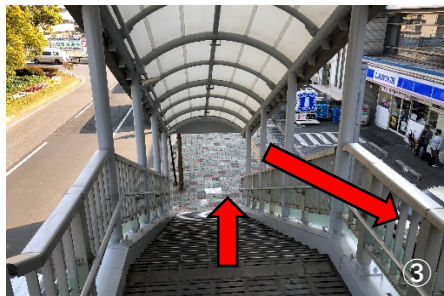

【クラブバス乗車場所と発車時間のご案内】

ザ ナショナルカントリー倶楽部 千葉
〒290-0236 千葉県市原市寺谷666
TEL:0436-95-3111 FAX:0436-95-2558

●クラブバス発着場所

五井駅改札は1箇所となります。
改札を出ますと案内板がございますので
「(山側) 東口」方向へとお進み頂き、
左図ローソン前の左手付近が
送迎バスの発着場です。

NCCクラブバス発着場

※注意点

五井駅東口構内には『ゴルフ場送迎バス』の
看板が掲出されている箇所がありますが、
NCCクラブバスをご利用の方は
写真①：矢印どおり直進してください。
写真②：突き当たりの左手階段を降り、
写真③：ローソン前を右に進んで頂くと
写真④：送迎バスが停車しております。

※送迎バスは 高架橋の真下、Garden Palace TATSUMI前 付近に停車しております。

●クラブバス発車時刻 ※五井駅発のクラブバスは前日16時までの完全予約制

五井駅発 ゴルフ場行き		ゴルフ場発 五井駅行き
クラブバス出発	ゴルフ場着	ゴルフ場出発時刻
7:10	7:35	(14:20)
8:05	8:30	15:20
8:35	9:00	16:20
		(17:20)

※クラブバスのご利用は、フロントまたは予約電話で必ず前日までにご予約をお願い致します。